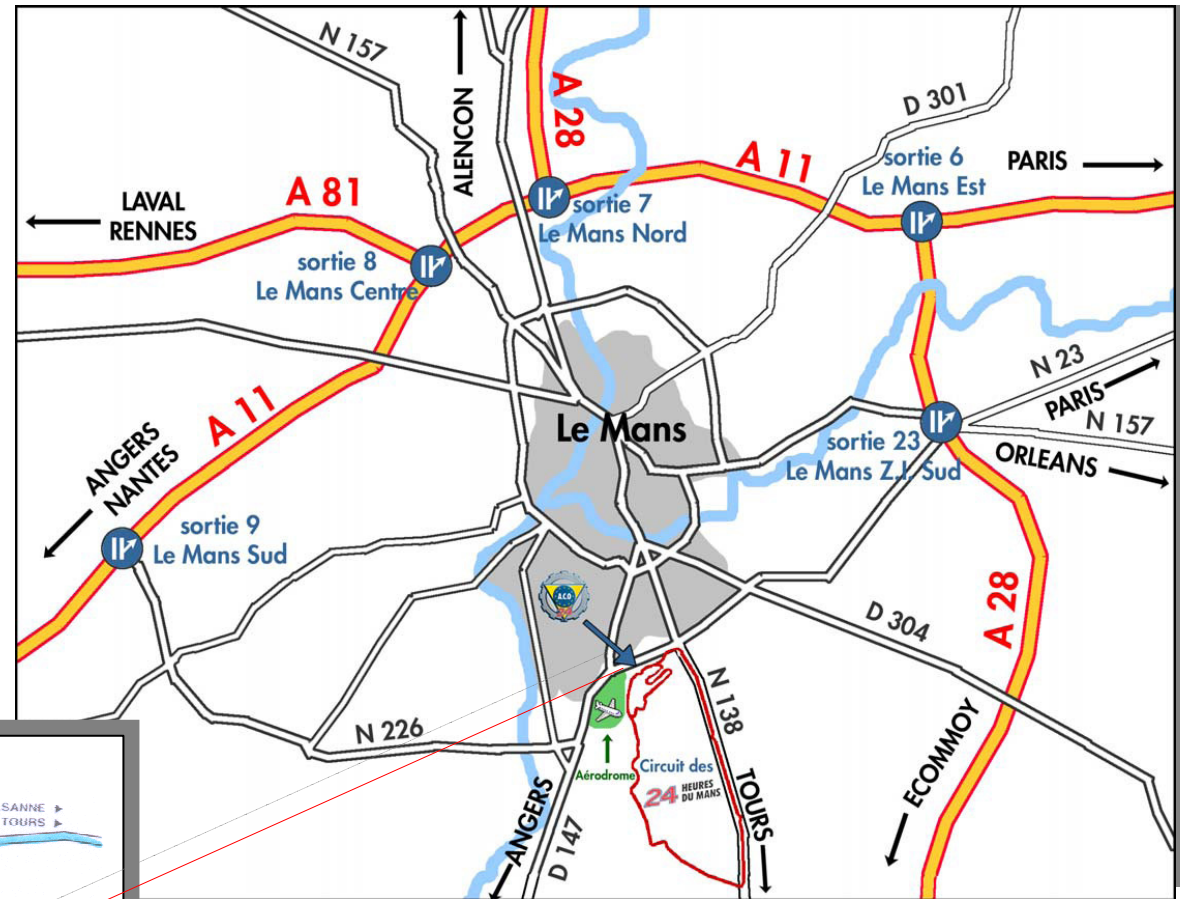

AUTOMOBILE CLUB DE L'OUEST

Ecole de pilotage Le Mans Driver
Circuit des 24 Heures – 72019 Le Mans Cedex2

☎ **02 43 40 24 32** 📠 **02 43 40 24 35**

Coordonnées GPS

Longitude
0° 12'55''90 Est

Latitude
47°56'39''0 Nord

Suivre les directions :

Circuit des 24 heures
Musée de l'automobile
Parc des expositions

A l'intérieur du circuit, suivre la direction

MODULE SPORTIF

Puis se présenter à

ACCUEIL DU CIRCUIT
ECOLE DE PILOTAGE