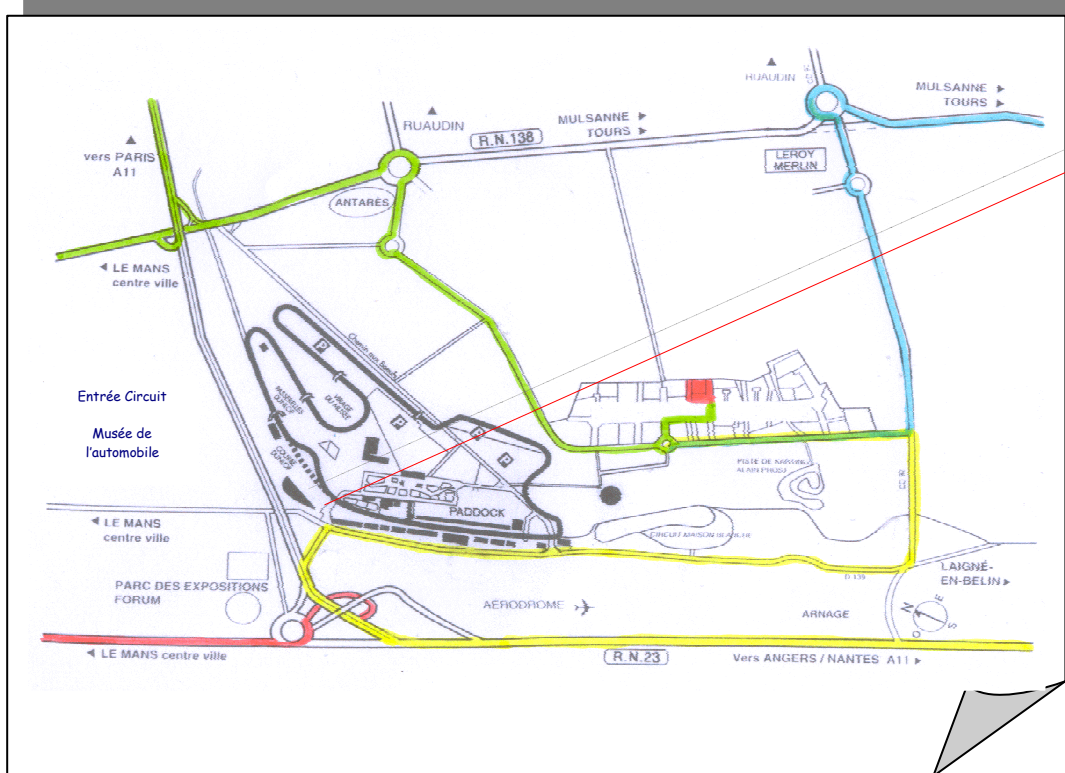

AUTOMOBILE CLUB DE L'OUEST

Ecole de pilotage Le Mans Driver
Circuit des 24 Heures – 72019 Le Mans Cedex2

☎ **02 43 40 24 32** 📠 **02 43 40 24 35**

Coordonnées GPS

Longitude
0° 12'55''90 Est

Latitude
47°56'39''0 Nord

Suivre les directions :

Circuit des 24 heures
Musée de l'automobile
Parc des expositions

A l'intérieur du circuit, suivre la direction

MODULE SPORTIF

Puis se présenter à

ACCUEIL DU CIRCUIT
ECOLE DE PILOTAGE