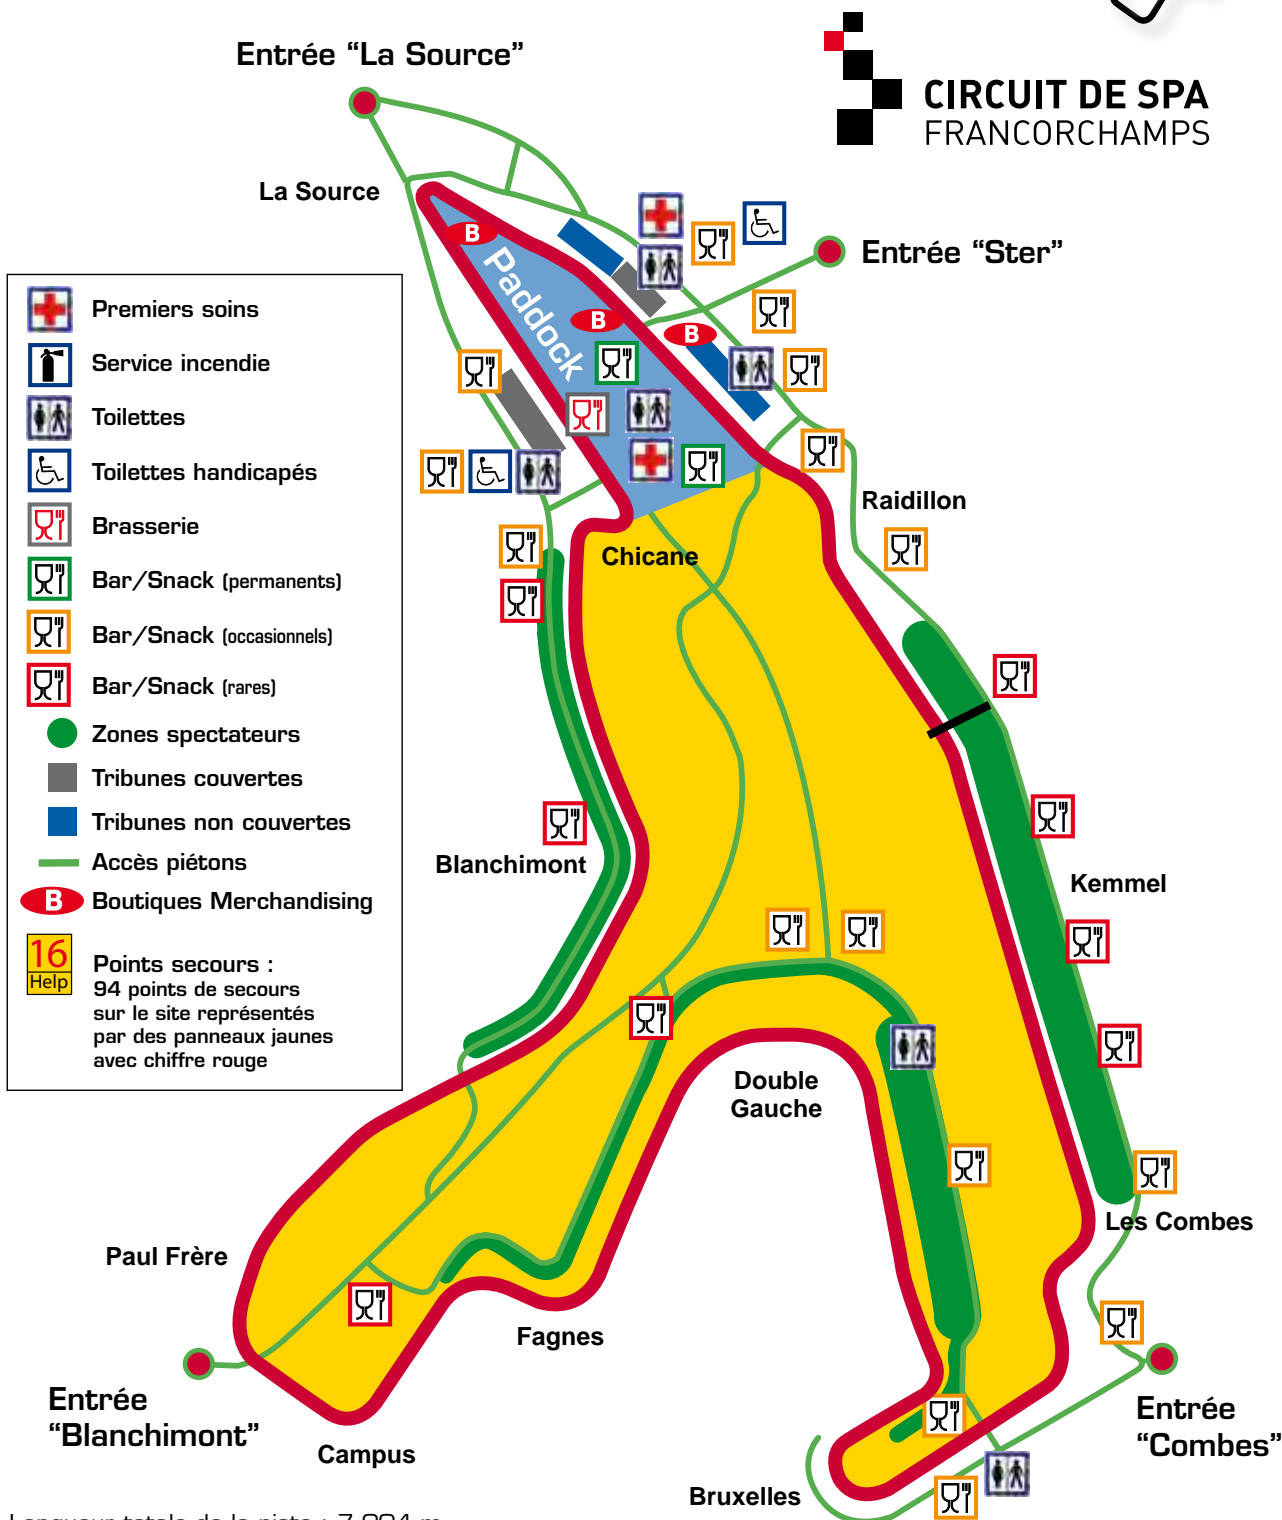

CIRCUIT DE SPA
FRANCORCHAMPS

ACCES AU CIRCUIT

PLANS DU CIRCUIT

Plan détaillé du circuit

Longueur totale de la piste : 7.004 m.

Pour le Grand-Prix de Formule 1 : tribunes spécifiques, cliquez sur :
www.spagrandprix.com/fr/pages/plan-detaille-tribunes.aspx